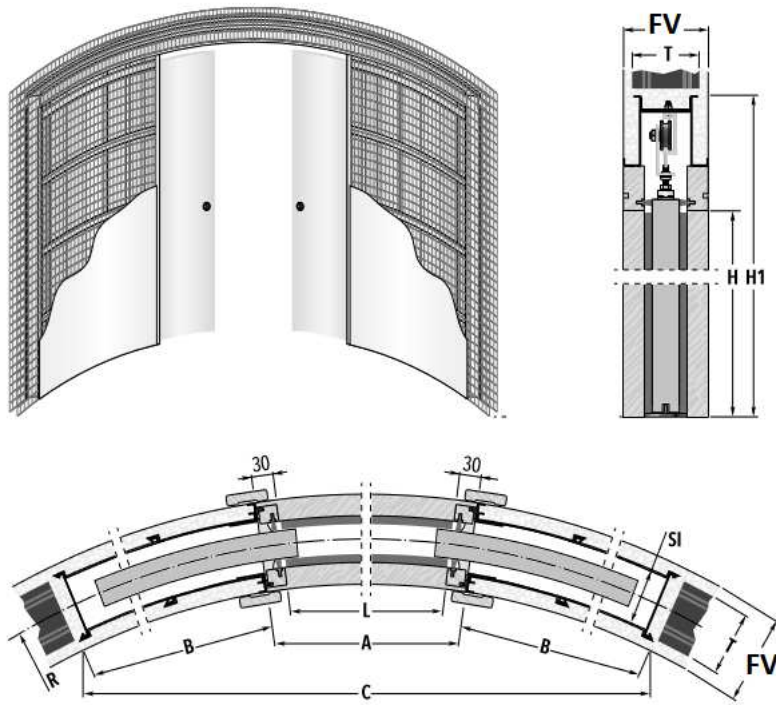

Cirkel dobbelt skydedør

Radius	LxH	CxH1	A.	B:
1000	1200 x 2000/2100	1870 x 2158/2258	1260	695
	1200 x 2000/2100	1840 x 2158/2258	1460	820
1200	1200 x 2000/2100	2115 x 2158/2258	1260	665
	1400 x 2000/2100	2265 x 2158/2258	1460	800
	1600 x 2000/2100	2295 x 2158/2258	1660	930
	1800 x 2000/2100	2180 x 2158/2258	1860	1055
1300	1200 x 2000/2100	2180 x 2158/2258	1260	670
	1400 x 2000/2100	2345 x 2158/2258	1460	760
	1600 x 2000/2100	2460 x 2158/2258	1660	895
	1800 x 2000/2100	2455 x 2158/2258	1860	1025
	2000 x 2000/2100	2320 x 2158/2258	2060	1150
1500	1200 x 2000/2100	2300 x 2158/2258	1260	680
	1400 x 2000/2100	2520 x 2158/2258	1460	770
	1600 x 2000/2100	2730 x 2158/2258	1660	910
	1800 x 2000/2100	2835 x 2158/2258	1860	1000
	2000 x 2000/2100	2875 x 2158/2258	2060	1130
1700	1200 x 2000/2100	2330 x 2158/2258	1260	640
	1400 x 2000/2100	2660 x 2158/2258	1460	780
	1600 x 2000/2100	2885 x 2158/2258	1660	870
	1800 x 2000/2100	3065 x 2158/2258	1860	965
	2000 x 2000/2100	3225 x 2158/2258	2060	1100
1800	1200 x 2000/2100	2355 x 2158/2258	1260	640
	1400 x 2000/2100	2685 x 2158/2258	1460	780
	1600 x 2000/2100	2930 x 2158/2258	1660	875
	1800 x 2000/2100	3135 x 2158/2258	1860	970
	2000 x 2000/2100	3325 x 2158/2258	2060	1105
2000	1200 x 2000/2100	2385 x 2158/2258	1260	645
	1400 x 2000/2100	2760 x 2158/2258	1460	785
	1600 x 2000/2100	3030 x 2158/2258	1660	880
	1800 x 2000/2100	3275 x 2158/2258	1860	975
	2000 x 2000/2100	3480 x 2158/2258	2060	1070

Cirkel dobbelt skydedør

Bemærkninger:

T = 100 mm

Færdig væg FV = 125 mm