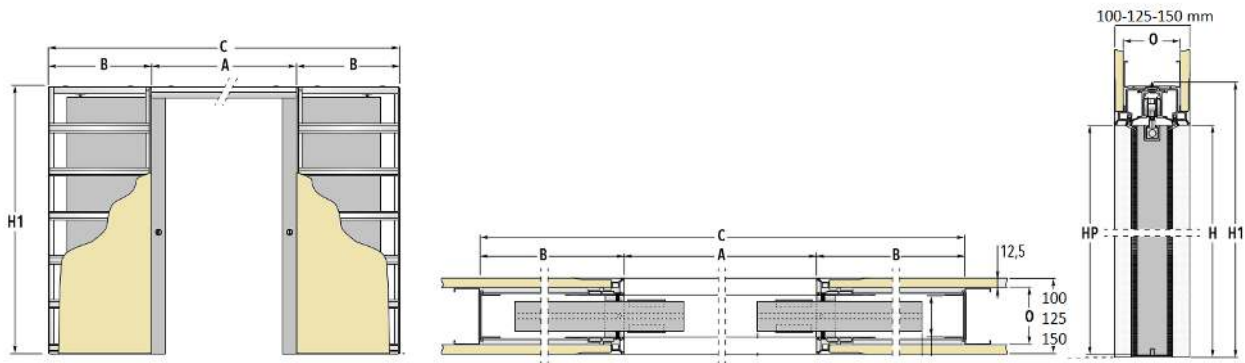

Dobbelt Clean Line 100 – 125 – 150 mm

Målboks

Model	Størrelse	Totale mål	
	A x H	C x H1	B
12x21M	1200x2000/2100 mm	2656x2060/2160 mm	735
14x21M	1400x2000/2100 mm	3056x2060/2160 mm	835
16x21M	1600x2000/2100 mm	3456x2060/2160 mm	935
18x21M	1800x2000/2100 mm	3856x2060/2160 mm	1035
20x21M	2000x2000/2100 mm	4256x2060/2160 mm	1135

O: Vægtykkelse
O: 75 – 100 mm i opbygning med 1 eller 2 lag gips på hver side.
Døre over A: 2000 = 150 mm væg

Bemærkninger
Denne model tilbydes helt op til L: 2600 mm x H1: 2600 mm – Ring for nærmere information.

Dørplader
Massiv eller celle helt op til 1330 x 2600 mm.
Tilbydes også med glasudskæring. – Ring for nærmere information.

Karme
Karme anvendes ikke ved denne model.