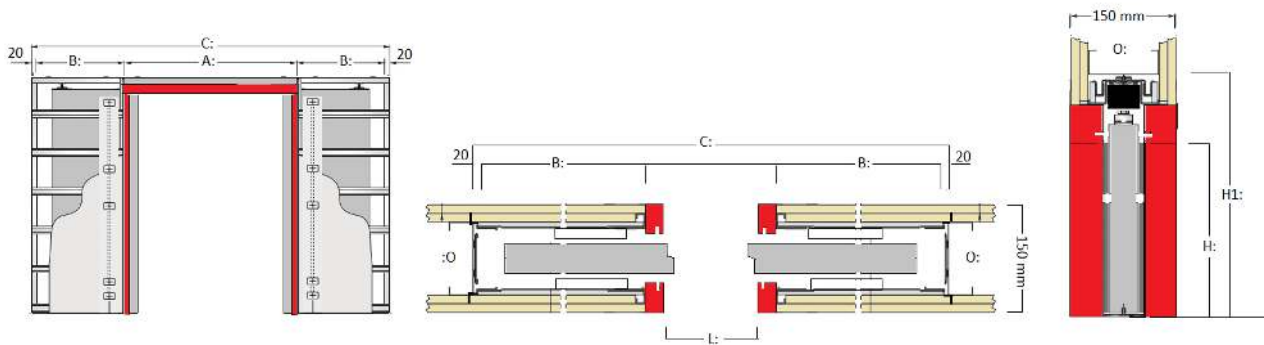

Dobbelt lys skydedør 150 mm

Målboks

Størrelse	Totale mål		
	L x H	C x H1	A B
1200x2030 mm	2520x2115 mm	1250	615
1300x2030 mm	2820x2115 mm	1350	715
1400x2030 mm	2920x2115 mm	1450	715
1500x2030 mm	3220x2115 mm	1550	815
1600x2030 mm	3320x2115 mm	1650	815
1700x2030 mm	3620x2115 mm	1750	915
1800x2030 mm	3720x2115 mm	1850	915
1900x2030 mm	4020x2115 mm	1950	1015
2000x2030 mm	4120x2115 mm	2050	1015

O: Vægtykkelse
O: 100 mm i opbygning

Bemærkninger
Kan også tilbydes efter mål – Ring for nærmere information

Dørplader
Massiv eller celle
Tilbydes også med glasudskæring. – Ring for nærmere information.